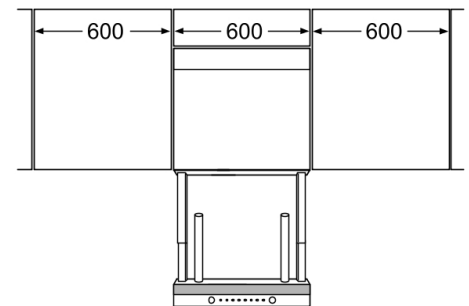

Technische Daten

HB78P570 Edelstahl

Ausstattungsmerkmale

Frontfarbe : Edelstahl
Bauform : Eingebaut
Integriertes Reinigungssystem - Backrohr 1 :
Pyrolytisch
Nischenmaße (mm) : x 600 x
Abmessungen des Gerätes (mm) : 538 x 595
x 455
Abmessungen des verpackten Gerätes (mm) :
620 x 650 x 710
Material der Blende : Edelstahl, Glas
Material der Tür : Glas
Nettogewicht (kg) : 56.00
Nettovolumen - Backrohr 1 (l) : 50
Betriebsarten - Backrohr 1 : Auftauen,
Heißluft, Ober-/Unterhitze, Ober-/Unterhitze
spezial, Sanftgaren, Speed, Umluftgrill,
Unterhitze, Vario-Großflächengrill,
Vorwärmen, Warmhalten, Warmhalten offen
Material 1. Backrohr : Emaille
Temperatursteuerung - Backrohr 1 :
elektronisch
Anzahl eingebauter Leuchten : 3
Approbationszertifikate : CE, VDE
Länge Netzkabel (cm) : 120.0

Verbrauchs- und Anschlusswerte

Energieverbrauch konventionelle Beheizung -
Backrohr 1 (kWh) : 0.79
Energieverbrauch Umluft/Heißluft - Backrohr 1
(kWh) : 0.89
Elektroanschlußwert (W) : 3600
Absicherung (A) : 16
Spannung (V) : 220-240
Frequenz (Hz) : 50; 60
Steckerart : Schuko-/Gardy.m.Erdung
2010-07-02

Verfügbare Farbvarianten

HB78P570:Edelstahl

Sonderzubehör

HZ390800 emaillierter Universalbräter
HZ260000 Metallbräter
HZ304001 Einlegerost für Universalpfanne
HZ304000 Kombirost
HZ301070 Backblech emailliert
activeClean-fähig
HZ302070 Universalpfanne activeClean-fähig
HZ915000 Glasbräter 3,5 l

Zubehör

1 x Backblech emailliert
pyrolysefähig
1 x Kombirost
1 x Universalpfanne
pyrolysefähig

EAN-Nr.

4242003441008

Maße in mm