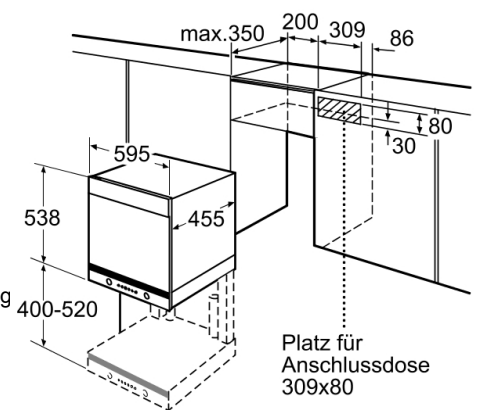

Verbrauchs- und Anschlusswerte

Energieverbrauch konventionelle Beheizung -
Backrohr 1 (kWh) : 0.79
Energieverbrauch Umluft/Heißluft - Backrohr 1
(kWh) : 0.89
Elektroanschlußwert (W) : 3600
Absicherung (A) : 16
Spannung (V) : 220-240
Frequenz (Hz) : 50; 60
Steckerart : Schuko-/Gardy.m.Erdung
2010-07-02

Verfügbare Farbvarianten

HB78P570:Edelstahl

Sonderzubehör

HZ390800 emaillierter Universalbräter
HZ260000 Metallbräter
HZ304001 Einlegerost für Universalpfanne
HZ304000 Kombirost
HZ301070 Backblech emailliert
activeClean-fähig
HZ302070 Universalpfanne activeClean-fähig
HZ915000 Glasbräter 3,5 l

Zubehör

1 x Backblech emailliert
pyrolysefähig
1 x Kombirost
1 x Universalpfanne
pyrolysefähig

EAN-Nr.

4242003441008

Maße in mm